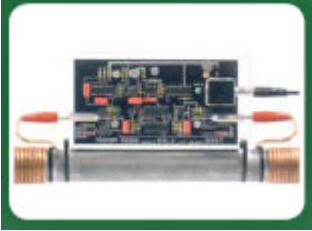

Ecomatic 50

Ecomatic - E50

Ecomatic Domáci provedení - byla navržena, aby chránila potrubní systém a spotřebiče (myčky, pračky, kávovary apod.) v rodinných domech. Tyto jednotky mohou být snadno nainstalovány během několika málo minut.

Aplikační oblasti:

- domy
- byty
- bazény
- spotřebiče

E50 Ecomatic E50 - domácí provedení
Ecomatic E50, fyzikální úpravna vody