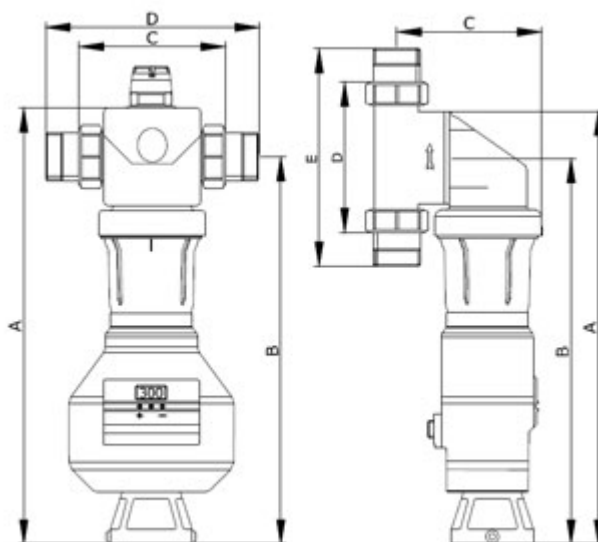

- unikátní systém zpětného proplachu pomocí rotačních trysek
- nastavitelný čas 1-999 hod
- připojení 230V
- modely 3/4" - 1" zvýšený průtok vody
- modely 6/4" - 2" jsou dodávány s manometry
- nastavitelný tlak 1-6 bar
- filtrační nerezová kartuše 100, 200 a 500 mikronů
- připojovací otočná příruba o 360°

**RA100034** Rotary 3/4", filtrační kartuše 100 mikronů, do 30°C