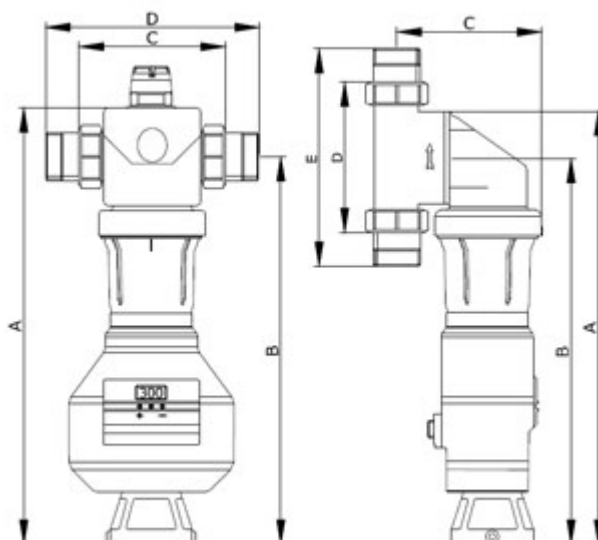

- unikátní systém zpětného proplachu pomocí rotačních trysek
- nastavitelný čas 1-999 hod
- připojení 230V
- modely 3/4" - 1" zvýšený průtok vody
- modely 6/4" - 2" jsou dodávány s manometry
- nastavitelný tlak 1-6 bar
- filtrační nerezová kartuše 100, 200 a 500 mikronů
- připojovací otočná příruba o 360°