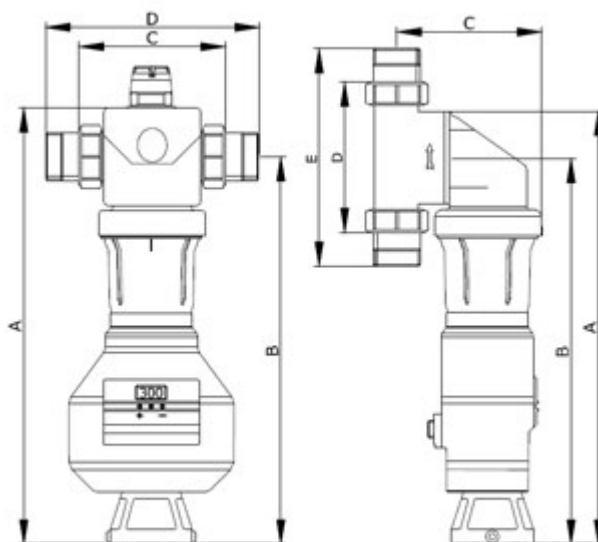

- unikátní systém zpětného proplachu pomocí rotačních trysek
- nastavitelný čas 1-999 hod
- připojení 230V
- modely 3/4" - 1" zvýšený průtok vody
- modely 6/4" - 2" jsou dodávány s manometry
- nastavitelný tlak 1-6 bar
- filtrační nerezová kartuše 100, 200 a 500 mikronů
- připojovací otočná příruba o 360°