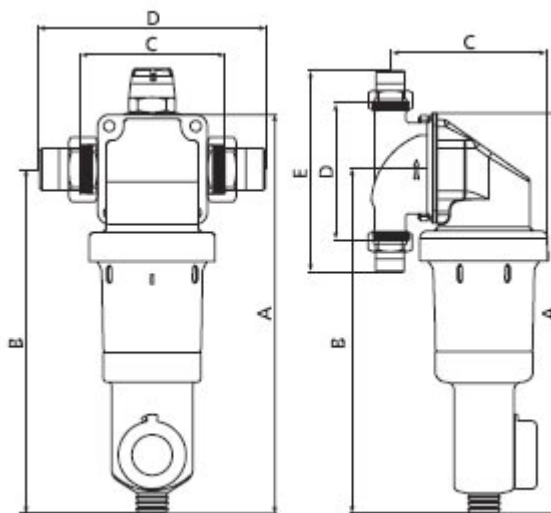

GWO - ROTARY - automat čas

Filtry Rotary jsou určeny pro ochranu rozvodů vody v rodinných domcích nebo menších stavbách. Doporučená filtrační kartuše je 100 mikronů. Filtry je možné dodat s regulátorem tlaku vody.

- unikátní systém zpětného proplachu pomocí rotačních trysek
- nastavitelný čas 1-999 hod
- připojení 230V
- modely 3/4" - 1" zvýšený průtok vody
- modely 6/4" - 2" jsou dodávány s manometry
- nastavitelný tlak 1-6 bar
- filtrační nerezová kartuše 100, 200 a 500 mikronů
- připojovací otočná příruba o 360°