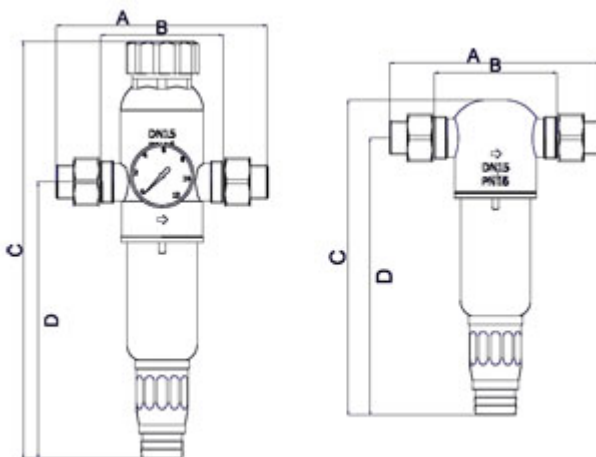

GWO - ROTARY MINI METAL

Filtry ROTARY MINI jsou filtry s proplachem určené pro ochranu rozvodů vody v rodinných domcích nebo menších sanitárních rozvodech. Filtry zajišťují nepřetržitou dodávku filtrované vody. Ve spodní části filtru je integrována uzávěra pro snadné odstranění usazených nečistot.

- nepřetržitá dodávka pitné vody
- průhledné tělo filtru - studená voda
- celomosazné provedení - horká voda
- snadný proplach filtru pomocí uzávěry
- jednoduchá montáž
- modely 1/2" - 3/4"
- připojení závit
- max. teplota vody: MINI METAL KR 30°C/MINI METAL HR 90°C
- max. tlak 10 bar
- filtrační nerezová kartuše 100 mikronů

RMMH1012 Rotary MINI METAL 1/2" 90°C
Rotary MINI METAL 1/2", filtrační kartuše 100 mikronů, do 90°C