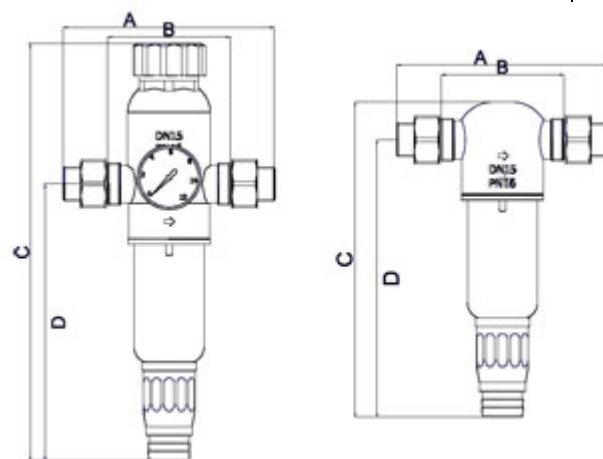

GWO - ROTARY MINI METAL

Filtry ROTARY MINI jsou filtry s proplachem určené pro ochranu rozvodů vody v rodinných domcích nebo menších sanitárních rozvodech. Filtry zajišťují nepřetržitou dodávku filtrované vody. Ve spodní části filtru je integrována uzávěra pro snadné odstranění usazených nečistot.

- nepřetržitá dodávka pitné vody
- průhledné tělo filtru - studená voda
- celomosazné provedení - horká voda
- snadný proplach filtru pomocí uzávěry
- jednoduchá montáž
- modely 1/2" - 3/4"
- připojení závit
- max. teplota vody: MINI METAL KR 30°C/MINI METAL HR 90°C
- max. tlak 10 bar
- filtrační nerezová kartuše 100 mikronů

RMMH1034 Rotary MINI METAL 3/4" 90°C
Rotary MINI METAL 3/4", filtrační kartuše 100 mikronů, do 90°C