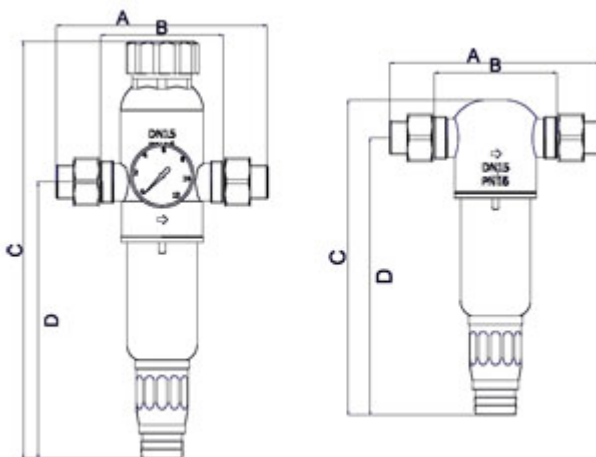

GWO - ROTARY MINI METAL

Filtry ROTARY MINI jsou filtry s proplachem určené pro ochranu rozvodů vody v rodinných domcích nebo menších sanitárních rozvodech. Filtry zajišťují nepřetržitou dodávku filtrované vody. Ve spodní části filtru je integrována uzávěra pro snadné odstranění usazených nečistot.

- nepřetržitá dodávka pitné vody
- průhledné tělo filtru - studená voda
- celomosazné provedení - horká voda
- snadný proplach filtru pomocí uzávěry
- jednoduchá montáž
- modely 1/2" - 3/4"
- připojení závit
- max. teplota vody: MINI METAL KR 30°C/MINI METAL HR 90°C
- max. tlak 10 bar
- filtrační nerezová kartuše 100 mikronů

RMMK1012 Rotary MINI METAL 1/2" 30°C
Rotary MINI METAL 1/2", filtrační kartuše 100 mikronů, do 30°C