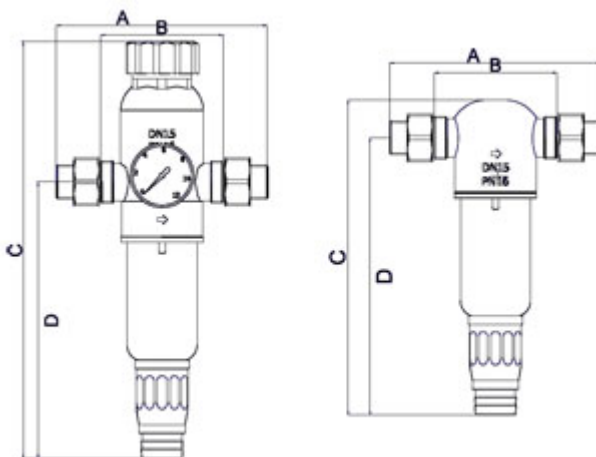

GWO - ROTARY MINI METAL s reg. tlaku

Filtry ROTARY MINI jsou filtry s proplachem určené pro ochranu rozvodů vody v rodinných domcích nebo menších sanitárních rozvodech. Filtry zajišťují nepřetržitou dodávku filtrované vody. Ve spodní části filtru je integrována uzávěra pro snadné odstranění usazených nečistot.

- nepřetržitá dodávka pitné vody
- průhledné tělo filtru - studená voda
- celomosazné provedení - horká voda
- snadný proplach filtru pomocí uzávěry
- jednoduchá montáž
- regulátor tlaku
- modely 1/2" - 3/4"
- připojení závit
- max. teplota vody: MINI METAL KR 30°C/MINI METAL HR 90°C
- max. tlak 10 bar
- filtrační nerezová kartuše 100 mikronů

MMHR1012 Rotary MINI METAL 1/2" 90°C
Rotary MINI METAL 1/2", filtrační kartuše 100 mikronů, do 90°C