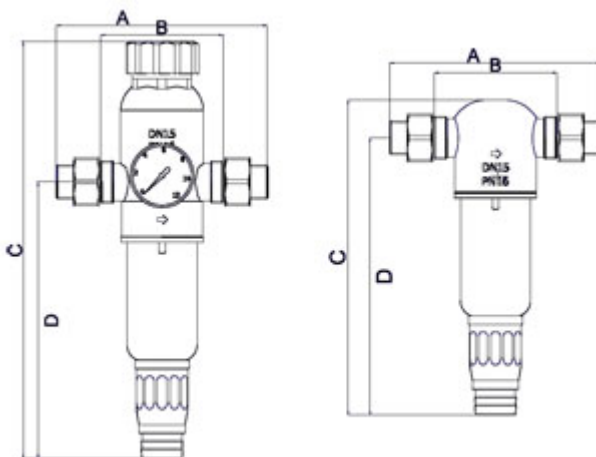

GWO - ROTARY MINI METAL s reg. tlaku

Filtry ROTARY MINI jsou filtry s proplachem určené pro ochranu rozvodů vody v rodinných domcích nebo menších sanitárních rozvodech. Filtry zajišťují nepřetržitou dodávku filtrované vody. Ve spodní části filtru je integrována uzávěra pro snadné odstranění usazených nečistot.

- nepřetržitá dodávka pitné vody
- průhledné tělo filtru - studená voda
- celomosazné provedení - horká voda
- snadný proplach filtru pomocí uzávěry
- jednoduchá montáž
- regulátor tlaku
- modely 1/2" - 3/4"
- připojení závit
- max. teplota vody: MINI METAL KR 30°C/MINI METAL HR 90°C
- max. tlak 10 bar
- filtrační nerezová kartuše 100 mikronů

MMHR1034 Rotary MINI METAL 3/4" 90°C
Rotary MINI METAL 3/4", filtrační kartuše 100 mikronů, do 90°C