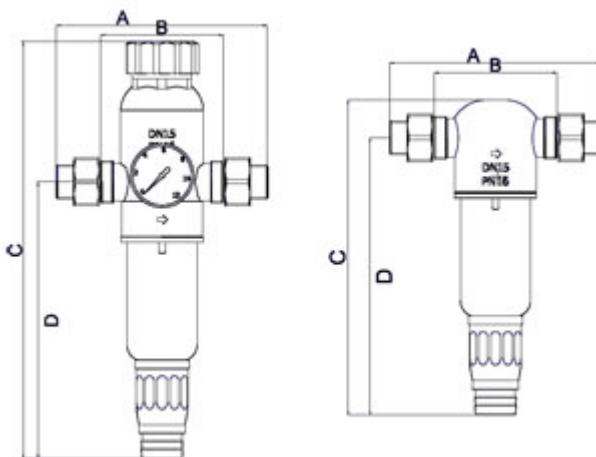

GWO - ROTARY MINI METAL s reg. tlaku

Filtry ROTARY MINI jsou filtry s proplachem určené pro ochranu rozvodů vody v rodinných domcích nebo menších sanitárních rozvodech. Filtry zajišťují nepřetržitou dodávku filtrované vody. Ve spodní části filtru je integrována uzávěra pro snadné odstranění usazených nečistot.

- nepřetržitá dodávka pitné vody
- průhledné tělo filtru - studená voda
- celomosazné provedení - horká voda
- snadný proplach filtru pomocí uzávěry
- jednoduchá montáž
- regulátor tlaku
- modely 1/2" - 3/4"
- připojení závit
- max. teplota vody: MINI METAL KR 30°C/MINI METAL HR 90°C
- max. tlak 10 bar
- filtrační nerezová kartuše 100 mikronů

RMMKR1012 Rotary MINI METAL 1/2" 30°C
Rotary MINI METAL 1/2", filtrační kartuše 100 mikronů, do 30°C