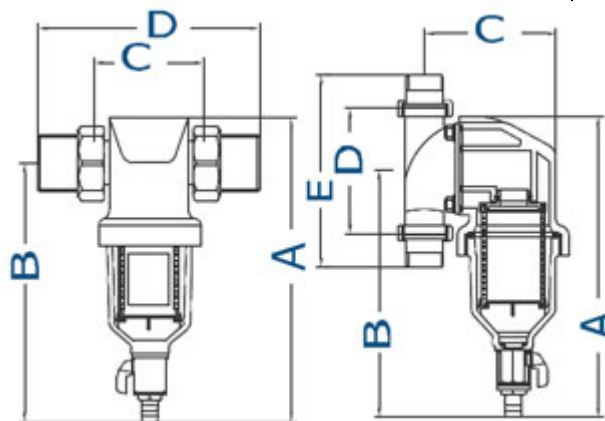

GWO - ROTARY MINI

Filtry ROTARY MINI jsou filtry s proplachem určené pro ochranu rozvodů vody v rodinných domcích nebo menších sanitárních rozvodech. Filtry zajišťují nepřetržitou dodávku filtrované vody. Ve spodní části filtru je integrován kulový ventil pro snadné odstranění usazených nečistot.

- nepřetržitá dodávka pitné vody
- průhledné tělo filtru pro snadnou kontrolu filtrační kartuše
- snadný proplach filtru pomocí kulového ventilu
- jednoduchá montáž pro vodorovné i svislé potrubí
- modely 3/4" - 5/4"
- připojení závit
- max. teplota vody 30°C
- max. tlak 10 bar
- filtrační nerezová kartuše 100 mikronů

RMN1001 Rotary MINI 3/4" 30°C
Rotary MINI 1", filtrační kartuše 100 mikronů, do 30°C