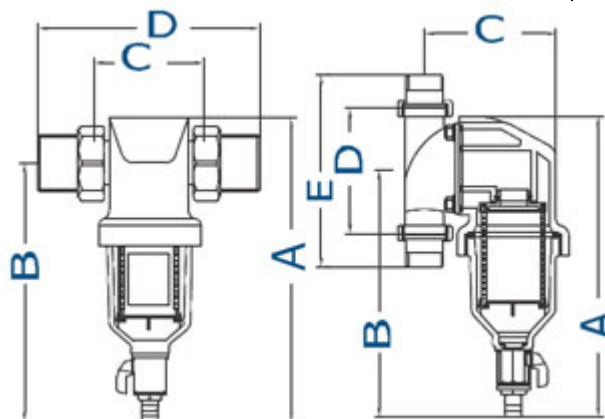

GWO - ROTARY MINI

Filtry ROTARY MINI jsou filtry s proplachem určené pro ochranu rozvodů vody v rodinných domcích nebo menších sanitárních rozvodech. Filtry zajišťují nepřetržitou dodávku filtrované vody. Ve spodní části filtru je integrován kulový ventil pro snadné odstranění usazených nečistot.

- nepřetržitá dodávka pitné vody
- průhledné tělo filtru pro snadnou kontrolu filtrační kartuše
- snadný proplach filtru pomocí kulového ventilu
- jednoduchá montáž pro vodorovné i svislé potrubí
- modely 3/4" - 5/4"
- připojení závit
- max. teplota vody 30°C
- max. tlak 10 bar
- filtrační nerezová kartuše 100 mikronů

RMN1034 Rotary MINI 1" 30°C
Rotary MINI 3/4", filtrační kartuše 100 mikronů, do 30°C