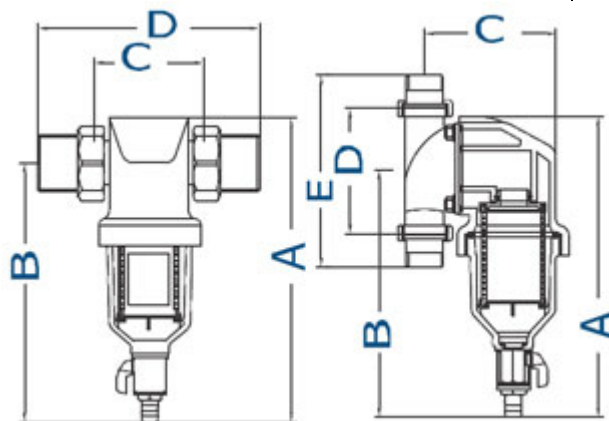

GWO - ROTARY MINI

Filtry ROTARY MINI jsou filtry s proplachem určené pro ochranu rozvodů vody v rodinných domcích nebo menších sanitárních rozvodech. Filtry zajišťují nepřetržitou dodávku filtrované vody. Ve spodní části filtru je integrován kulový ventil pro snadné odstranění usazených nečistot.

- nepřetržitá dodávka pitné vody
- průhledné tělo filtru pro snadnou kontrolu filtrační kartuše
- snadný proplach filtru pomocí kulového ventilu
- jednoduchá montáž pro vodorovné i svislé potrubí
- modely 3/4" - 5/4"
- připojení závit
- max. teplota vody 30°C
- max. tlak 10 bar
- filtrační nerezová kartuše 100 mikronů

RMN1054 Rotary MINI 1 1/4" 30°C
Rotary MINI 1 1/4", filtrační kartuše 100 mikronů, do 30°C