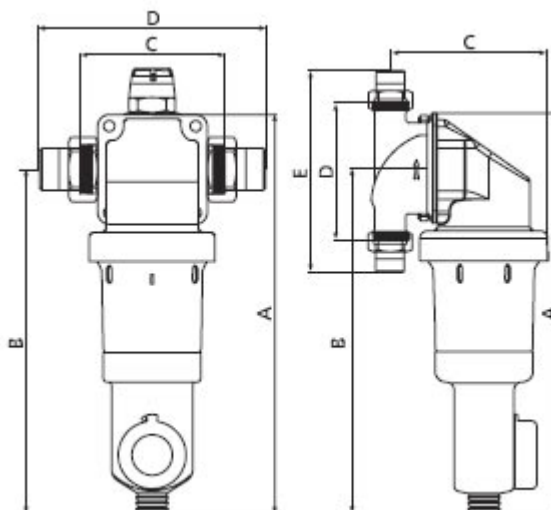

GWO - ROTARY

Filtry Rotary jsou určeny pro ochranu rozvodů vody v rodinných domcích nebo menších stavbách. Doporučená filtrační kartuše je 100 mikronů. Filtry je možné dodat s regulátorem tlaku vody.

- unikátní systém zpětného proplachu pomocí rotačních trysek
- snadná aktivace zpětného proplachu pootočením ovládací hlavice
- modely 3/4" - 1" mají zvýšený průtok vody
- modely 6/4" - 2" jsou dodávány s manometry
- nastavitelný tlak 1 - 6 bar
- filtrační nerezová kartuše 100, 200 a 500 mikronů
- připojovací příruba otočná o 360°

R100034 Rotary 3/4"
Rotary, filtr se zpětným proplachem 3/4"