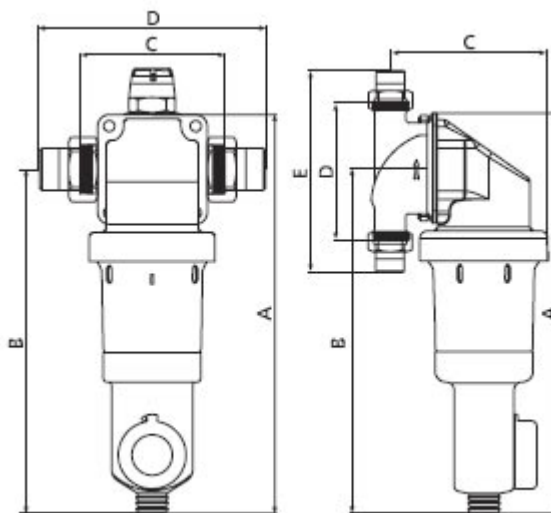

### GWO - ROTARY

Filtry Rotary jsou určeny pro ochranu rozvodů vody v rodinných domcích nebo menších stavbách. Doporučená filtrační kartuše je 100 mikronů. Filtry je možné dodat s regulátorem tlaku vody.

- unikátní systém zpětného proplachu pomocí rotačních trysek
- snadná aktivace zpětného proplachu pootočením ovládací hlavice
- modely 3/4" - 1" mají zvýšený průtok vody
- modely 6/4" - 2" jsou dodávány s manometry
- nastavitelný tlak 1 - 6 bar
- filtrační nerezová kartuše 100, 200 a 500 mikronů
- připojovací příruba otočná o 360°

**R100114** Rotary 1 1/4"  
Rotary, filtr se zpětným proplachem 5/4"