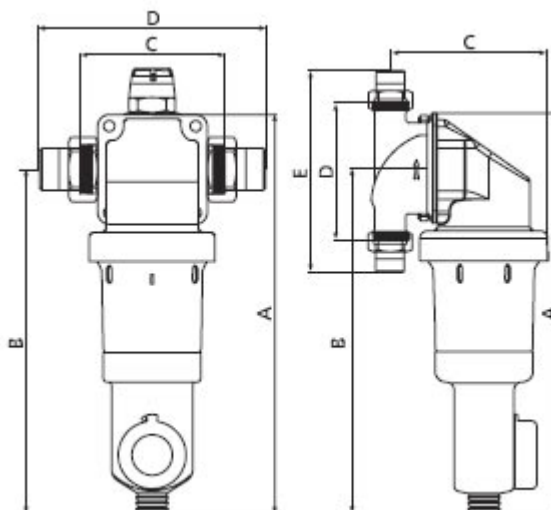

### GWO - ROTARY

Filtry Rotary jsou určeny pro ochranu rozvodů vody v rodinných domcích nebo menších stavbách. Doporučená filtrační kartuše je 100 mikronů. Filtry je možné dodat s regulátorem tlaku vody.

- unikátní systém zpětného proplachu pomocí rotačních trysek
- snadná aktivace zpětného proplachu pootočením ovládací hlavice
- modely 3/4" - 1" mají zvýšený průtok vody
- modely 6/4" - 2" jsou dodávány s manometry
- nastavitelný tlak 1 - 6 bar
- filtrační nerezová kartuše 100, 200 a 500 mikronů
- připojovací příruba otočná o 360°

**R101120** Rotary 1 1/2"  
Rotary, filtr se zpětným proplachem 6/4"